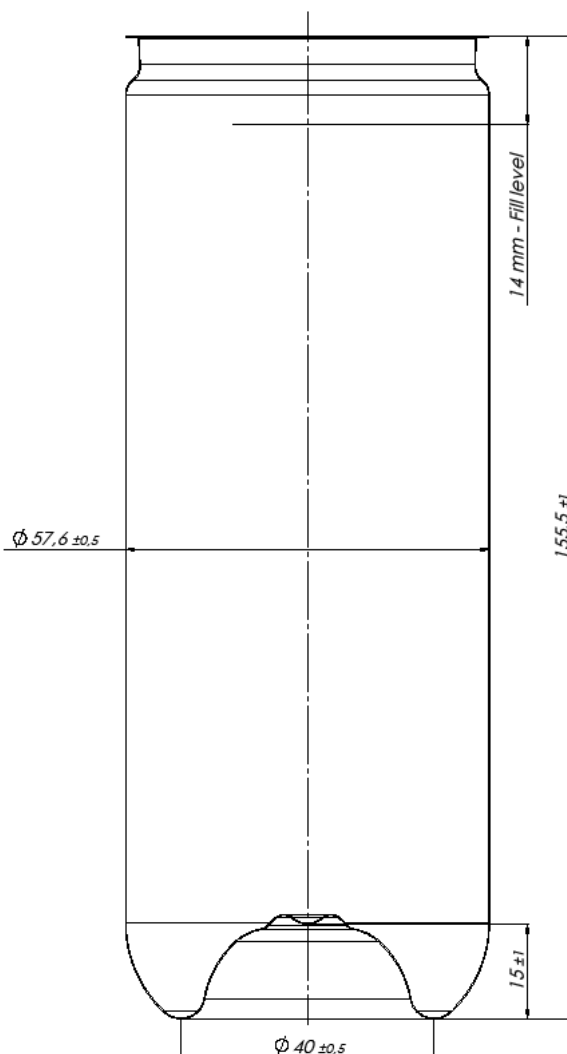

Karta techniczna / Technical data sheet

Puszka PET / CAN PET 335 sleek/12 OZ

Produkt / Product	Puszka / Can 335 sleek
Numer / Number	21555,0
Pojemność / Volume	335 (ml)
Typ zamknięcia / Closure type	202
Typ dna / Bottom type	Standardowe / Standard
Wymiary palety / Pallet dimensions	1240 x 1120 x 134 (mm)
Ilość puszek w warstwie / Pieces per layer	444
Ilość warstw puszek na palecie / Number of layer	14
Ilość puszek na palecie / Pieces on pallet	6216
Wysokość palety / Pallet height	2325 (mm)