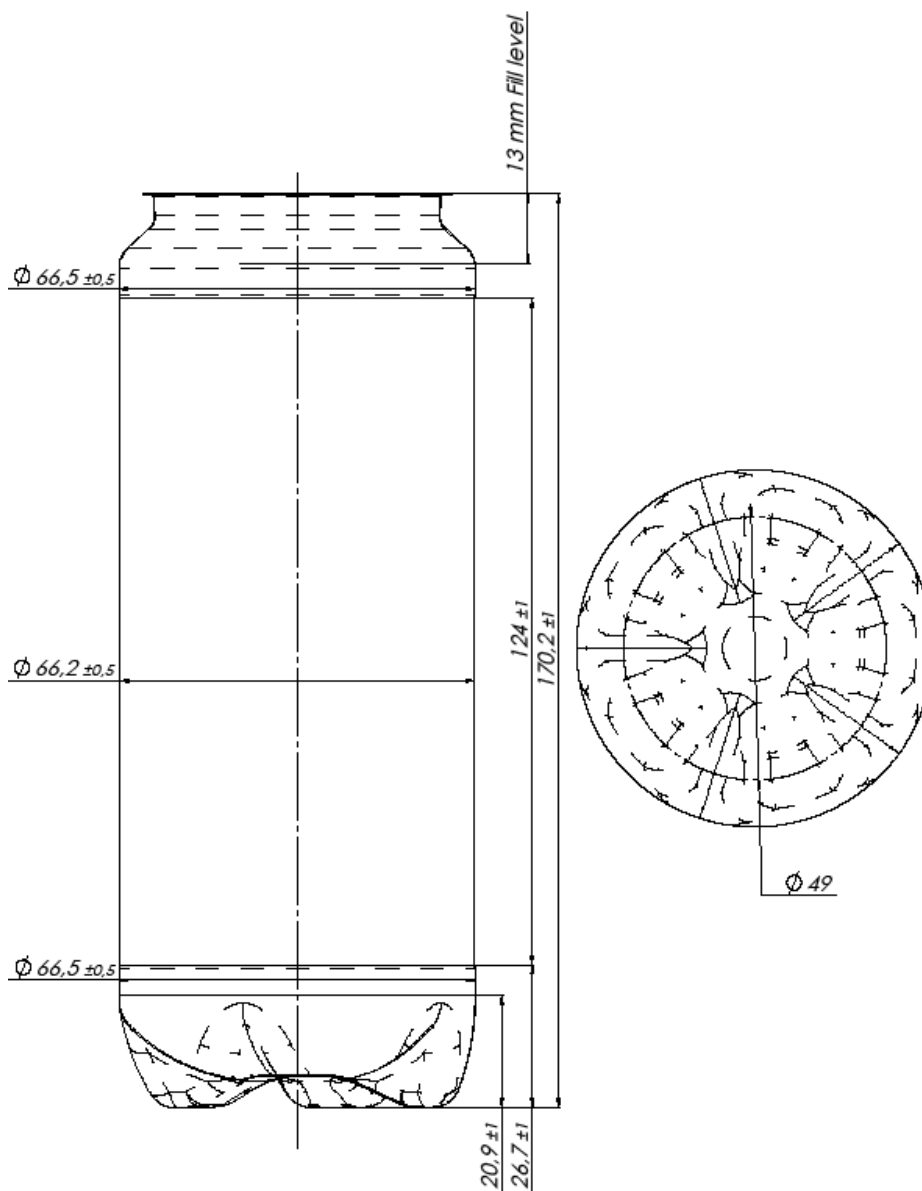

# Karta techniczna / Technical data sheet

## Puszka PET / CAN PET 500

Produkt / Product	Puszka / Can 500
Numer / Number	9054,0
Pojemność / Volume	500 (ml)
Typ zamknięcia / Closure type	202
Typ dna / Bottom type	Koronowe dno/ Crown bottom
Wymiary palety / Pallet dimensions	1240 x 1120 x 134 (mm)
Ilość puszek w warstwie / Pieces per layer	336
Ilość warstw puszek na palecie / Number of layer	13
Ilość puszek na palecie / Pieces on pallet	4368
Wysokość palety / Pallet height	2360 (mm)